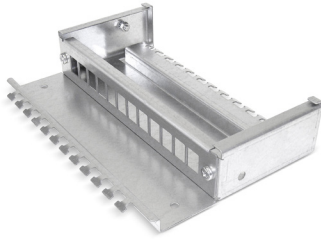

## Doos voor Consolidatiepunt

12 en 24 poorten

voor voorpaneel 12x MGK en 24x MGK

Basis onderdeel met gemonteerd voorpaneel 12x MGK (levering zonder voorpaneel)

Doos voor Consolidatiepunt, 12 poorten, met deksel en slot (optioneel)

### Beschrijving

Voor de aansluiting van datakabels in een Consolidatiepunt (CP), typisch geïnstalleerd in verhoogde vloeren. De doos voorziet in één voorpaneel met 12 of 24 poorten. Tweedelige constructie met basis onderdeel en deksel, beide gemaakt van gegalvaniseerd plaatstaal. Klikbaar deksel, kan worden geopend en volledig worden verwijderd van het basis onderdeel zonder gereedschap. Met borstelstrip aan voor- en achterkant. Beschermingsgraad IP20.

Voorpaneel 12x, 24x MGK geschikt voor de volgende Datwyler modules:

- PS-GG45 7A 4P afgeschermd
- RJ45 module KS-T Plus 1/8 Cat.6A afgeschermd
- RJ45 module MS-K Plus 1/8 Cat.6A afgeschermd
- RJ45 module MS-C6A 1/8 Cat.6A 180° K afgeschermd
- RJ45 module KS-T 1/8 Cat.6/EA afgeschermd
- RJ45 module KS-TS 1/8 Cat.6/EA afgeschermd
- RJ45 module KU-T 1/8 Cat.6 / Cat.5e niet afgeschermd
- RJ45 module KS-TS 1/8 Cat. 6/EA shielded
- RJ45 module KU-T 1/8 Cat. 6 / Cat. 5e unshielded