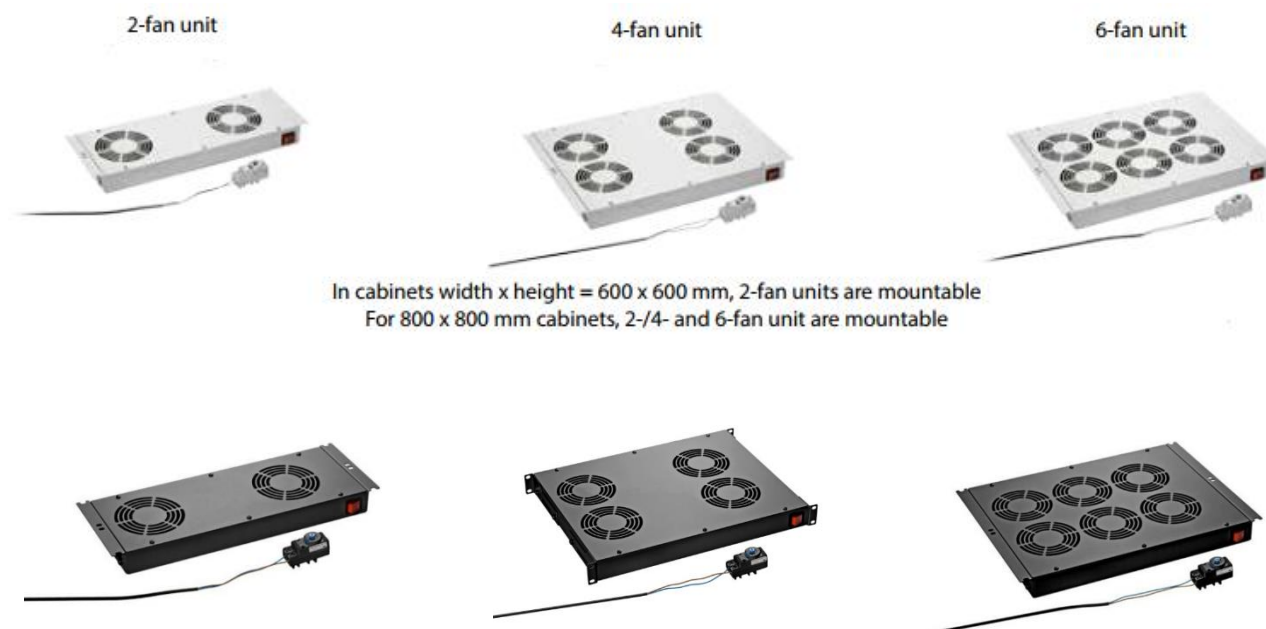

Algemeen

Merk	: Redlink
Kleur	: Zwart 9005/Grijs 7035
Type artikel	: Ventilator units tbv Netwerk- en Serverkasten
Ventilatie	: Actief + Thermostaat
Toepassing	: Dakmontage, optioneel 19inch montage beugels beschikbaar.
Materiaal	: Metaal
Demonteerbaar	: Ja

In de 600x600 kasten zijn alleen de 2v Ventilator units toepasbaar in de overige kastmaten 2v,4v en 6v.

Artikelnummer	Omschrijving
05061229	ProLine, Classic Netwerk-Serverkast ventilator, dak-unit, 2v + Thermostaat, RAL9005
05061230	ProLine, Classic Netwerk-Serverkast ventilator, dak-unit, 2v + Thermostaat, RAL7035
05061233	ProLine, Classic Netwerk-Serverkast ventilator, dak-unit, 4v + Thermostaat, RAL9005
05061234	ProLine, Classic Netwerk-Serverkast ventilator, dak-unit, 4v + Thermostaat, RAL7035
05061235	ProLine, Classic Netwerk-Serverkast ventilator, dak-unit, 6v + Thermostaat, RAL9005
05061236	ProLine, Classic Netwerk-Serverkast ventilator, dak-unit, 6v + Thermostaat, RAL7035

1